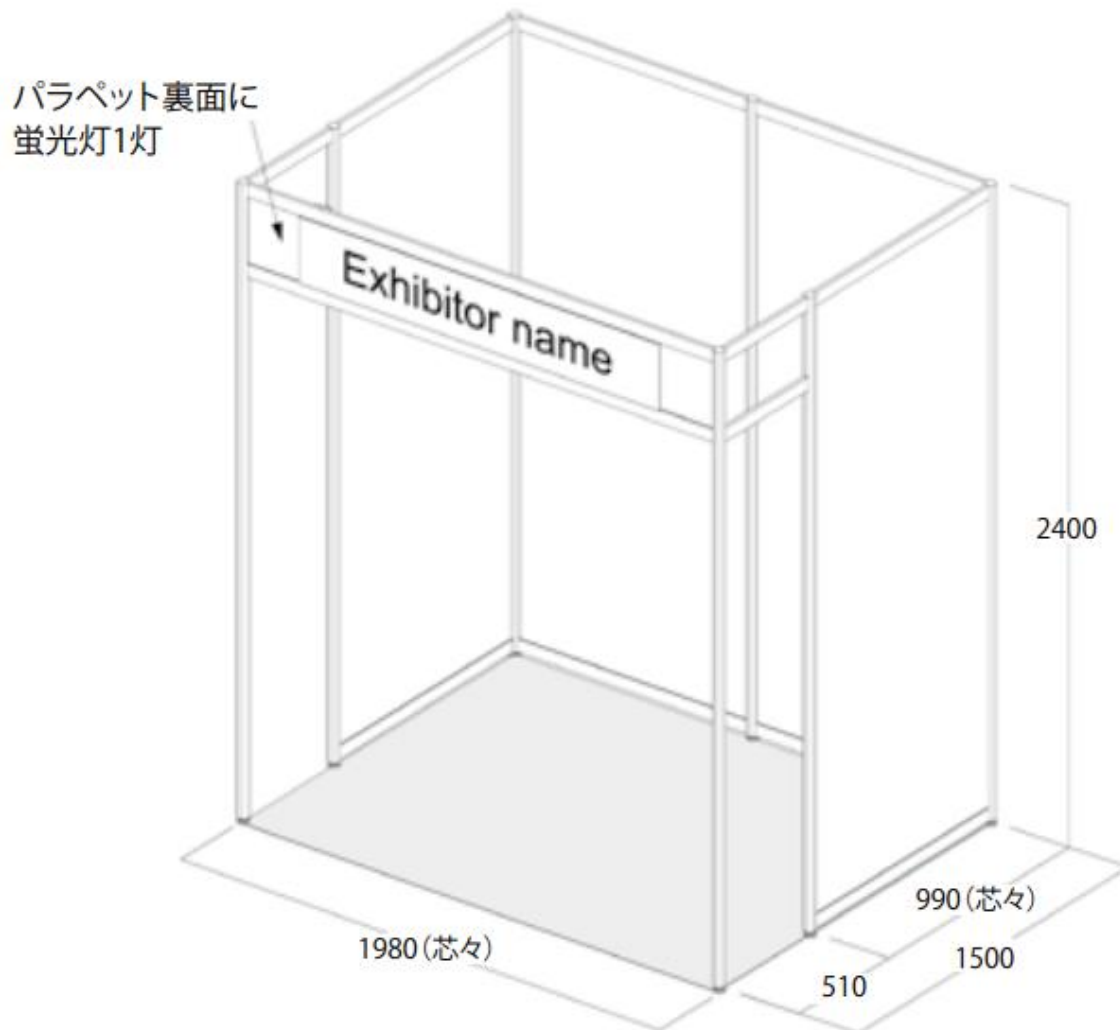

ブースについて

スタンダードブース

1小間のサイズ	間口2m×奥行1.5m=3㎡
基本設備	パラペット、バックパネル、サイドパネル、展示台、蛍光灯1灯、社名板