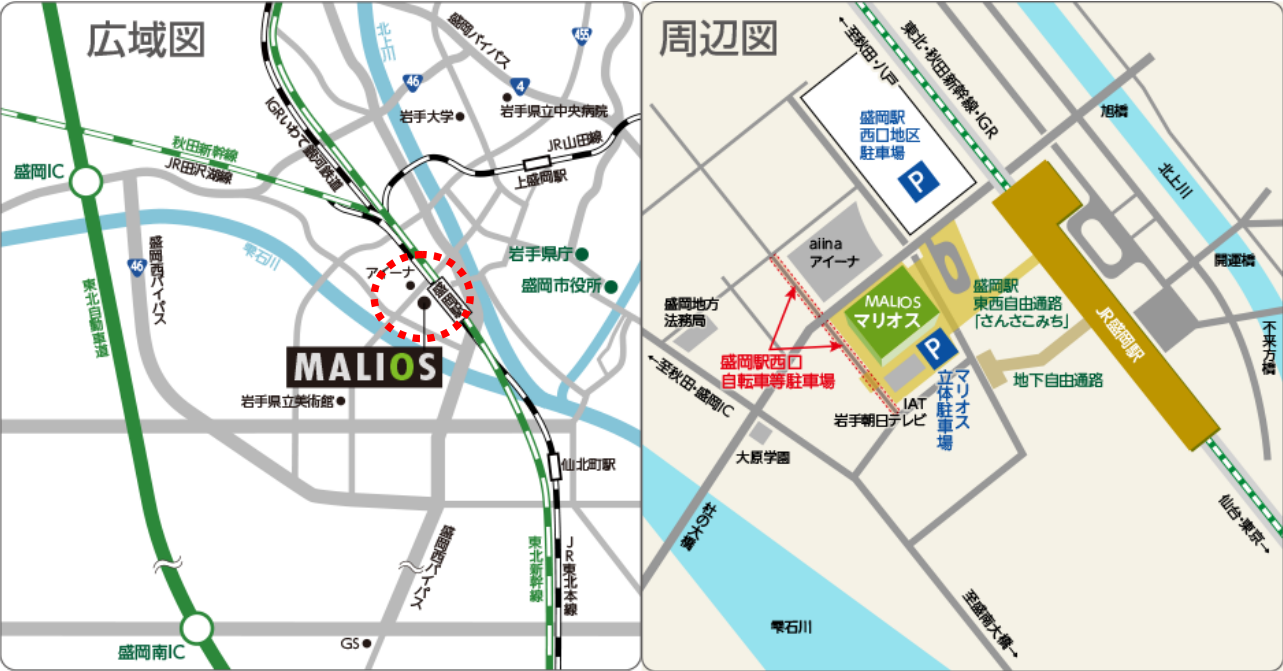

【会場アクセス】

住所:盛岡市盛岡駅西通二丁目9番1号

(駐車場のご案内)

- 指定駐車場
- ・マリオス立体駐車場(市営:297台)
- ・盛岡駅西口地区駐車場(市営:448台)