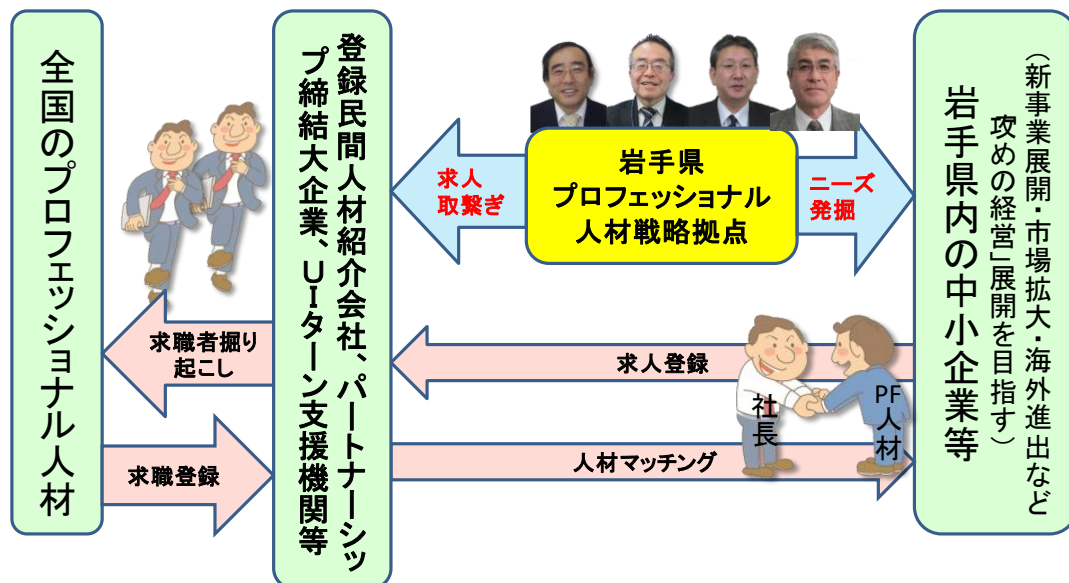

専門性・経験を生かし、岩手県内企業への転職・求職を考えている 岩手県内外のプロフェッショナル人材の皆さん

(平成 29年 12月 21日作成)

「岩手県プロフェッショナル人材戦略拠点」では、岩手県内の企業の経営革新（販路拡大・開発、新事業導入、経営基盤強化など）の実現のため、“攻めの経営”を展開している企業の人材確保の支援を行っています。

プロフェッショナル人材の職業紹介は、「岩手県プロフェッショナル人材戦略拠点」に事前登録した民間人材紹介会社25社やパートナーシップ締結大企業、UIターン支援機関（岩手県UIターンセンター、いわてUIターンサポートデスク、いわて暮らしサポートセンター）、（公財）産業雇用安定センター等を連携して行われています。

当拠点に登録されている人材紹介会社や（公財）産業雇用安定センターに求職者登録するか、岩手県UIターンセンター、いわてUIターンサポートデスク、いわて暮らしサポートセンターに相談することで、今までの経験や専門知識を生かした仕事を探すことができます。

詳しくは、「岩手県プロフェッショナル人材戦略拠点」にお問い合わせ下さい。

プロフェッショナル人材紹介のフレーム

<求人のイメージ>

- 確保の難しい職種のプロ人材
- 設計部門の長を任せられるプロ人材
- 新分野進出を担うプロ人材
- 将来の幹部候補人材
- 経理のプロ人材
- 海外輸出を担当できるプロ人材
- 社長とともに下請けから脱却を図れる人材